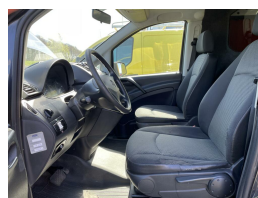

# Mercedes Vito 113 CDI Lang 136 PK Automaat 4 x 4

€7.945,00

Excl. BTW

BRUINAUTOS.NL LEMMER

Kenteken	6VZD02
Brandstof	Diesel
Bouwjaar	2013
Tellerstand	184084 KM
Carrosserie	Bestel
Transmissie	Automaat
Wegenbelasting	€ 183 per kwartaal
Kleur	Antraciet
Aantal deuren	4
Aantal zitplaatsen	3
Aantal cilinders	4
Cilinderinhoud	2143cc
Vermogen	100kW / 136pk
Gem. verbruik	8.9l / 100km
Gewicht	1952kg
Topsnelheid	176km

## Selectie van opties en accessoires

- Elektrische ramen voor
- Mistlampen voor
- Anti Blokkeer Systeem
- Anti doorSlip Regeling
- Bestuurdersairbag
- Zijschuifdeur rechts
- Passagiersstoel in hoogte verstelbaar
- Alarm klasse 1 (startblokkering)
- Buitenspiegels elektrisch verstel- en verwarmbaar
- Centrale vergrendeling met afstandsbediening
- Bestuurdersstoel in hoogte verstelbaar
- Stuur verstelbaar
- Brake Assist System
- Elektronisch Stabiliteits Programma
- Elektronische remkrachtverdeling
- Achterklep met ruit
- Trekhaak
- Metaalkleur
- Bullbar