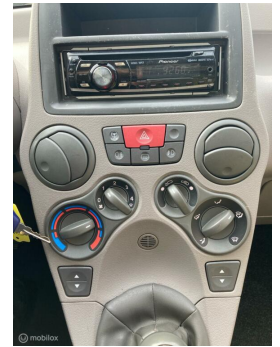

# Fiat Panda 1.2 Navigator

€2.250,00

Marge

Kenteken	NH623L
Brandstof	Benzine
Bouwjaar	2006
Tellerstand	140589 KM
Carrosserie	Hatchback
Transmissie	Handgeschakeld
Wegenbelasting	€ 67 - 73 per kwartaal
Kleur	Groen
Aantal deuren	5
Aantal zitplaatsen	4
Aantal cilinders	4
Cilinderinhoud	1242cc
Vermogen	44kW / 60pk
Aandrijving	Voorwielaandrijving
Gem. verbruik	5.6l / 100km
Gewicht	835kg
Topsnelheid	155km
Koppel	102nm
Max toeren p/m	5000

## Selectie van opties en accessoires

- Elektrische ramen voor
- Dakrails
- Anti Blokkeer Systeem
- Stuurbekrachtiging
- Bestuurdersairbag
- Navigatiesysteem
- Achterbank neerklapbaar
- Passagiersairbag
- Alarm klasse 1 (startblokkering)
- Centrale vergrendeling met afstandsbediening
- Stuur verstelbaar
- Bumpers in carrosseriekleur
- Achterbank in delen neerklapbaar