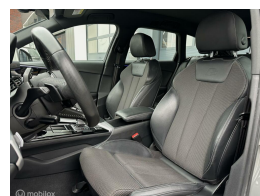

Audi A4 Avant 35 TFSI S edition

€0,00

Marge

Kenteken	Z285DG
Brandstof	Benzine
Bouwjaar	2020
Tellerstand	99966 KM
Carrosserie	Station
Transmissie	Automaat
Wegenbelasting	€ 241 - 264 per kwartaal
Kleur	Grijs
Kleur interieur	zwart
Aantal deuren	5
Aantal zitplaatsen	5
Aantal cilinders	4
Cilinderinhoud	1984cc
Vermogen	110kW / 150pk
Aandrijving	Voorwielaandrijving
Gem. verbruik	6.4l / 100km
Gewicht	1495kg
Topsnelheid	210km
Koppel	270nm
Max toeren p/m	3900

Selectie van opties en accessoires

- Elektrische ramen voor en achter
- Dakrails
- Boordcomputer
- Cruise control
- Lederen stuurwiel
- Anti Blokkeer Systeem
- Bestuurdersairbag
- Zij airbag(s) voor
- Hoofd airbag(s) voor
- Electronic climate control
- Achterbank in delen neerklapbaar
- Sportstoelen
- Warmtewerend glas
- Passagiersairbag
- Audio installatie
- Buitenspiegels elektrisch verstel- en verwarmbaar
- Sportonderstel
- Centrale vergrendeling met afstandsbediening
- Stuur verstelbaar
- Brake Assist System
- Bandenspanningscontrolesysteem
- Schakelmogelijkheid aan
- Alarm klasse 1 (startblokkering)
- Buitenspiegels in carrosseriekleur
- Zwarte glans (piano)lak interieur afwerking
- Sfeerverlichting
- Hemelbekleding donker
- Parkeersensor voor
- Verkeersbord detectie
- Achterbank in delen neerklapbaar.
- Achteruitwisser
- Achteruitrijcamera
- Airco
- Bots herkenning en activatie
- Buitenspieg. elektr. inklap en aut. dim
- Buitenspiegel rechts
- Buitenspiegels elektrisch inklapbaar
- Buitenspiegels elektrisch verstelbaar
- Cruise control adaptief met Stop&Go
- Dodehoek detectie