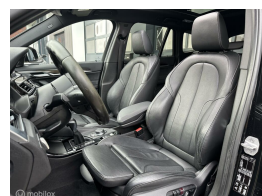

BMW X1 xDrive20i Executive

€0,00

Marge

Kenteken	Z659HJ
Brandstof	Benzine
Bouwjaar	2017
Tellerstand	109865 KM
Carrosserie	SUV
Transmissie	Automaat
Wegenbelasting	€ 241 - 264 per kwartaal
Kleur	Zwart
Kleur interieur	zwart
Aantal deuren	5
Aantal zitplaatsen	5
Aantal cilinders	4
Cilinderinhoud	1998cc
Vermogen	141kW / 192pk
Aandrijving	Vierwielaandrijving
Gem. verbruik	6.3l / 100km
Gewicht	1515kg
Topsnelheid	223km
Koppel	280nm
Max toeren p/m	5000