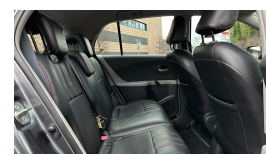

Toyota Yaris 1.3 VVTi Executive

€6.999,00

Marge

Kenteken	92ZLNB
Brandstof	Benzine
Bouwjaar	2008
Tellerstand	76201 KM
Carrosserie	Hatchback
Transmissie	Handgeschakeld
Wegenbelasting	€ 113 - 123 per kwartaal
Kleur	Grijs
Kleur interieur	zwart
Aantal deuren	5
Aantal zitplaatsen	5
Aantal cilinders	4
Cilinderinhoud	1296cc
Vermogen	64kW / 87pk
Aandrijving	Voorwielaandrijving
Gem. verbruik	6l / 100km
Gewicht	995kg
Topsnelheid	170km
Koppel	121nm
Max toeren p/m	6000

Selectie van opties en accessoires

- Metaalkleur
- Elektrische ramen voor
- Boordcomputer
- Mistlampen voor
- Buitenspiegels verwarmbaar
- Lederen stuurwiel
- Anti Blokkeer Systeem
- Stuurbekrachtiging
- Airco
- Bestuurdersairbag
- Zij airbag(s) voor
- Hoofd airbag(s) voor
- Achterbank in delen neerklapbaar
- Passagiersairbag
- Alarm klasse 1(startblokkering)
- Buitenspiegels elektrisch verstelbaar
- Centrale vergrendeling met afstandsbediening
- Bestuurdersstoel in hoogte verstelbaar
- Stuur verstelbaar
- Bumpers in carrosseriekleur
- Brake Assist System
- Knie airbag(s)
- Hoofd airbag(s) achter
- Elektronische remkrachtverdeling
- Lederen versnellingspook
- Lichtmetalen velgen 16"
- Navigatiesysteem
- Parkeersensor achter
- Getint glas

Interesse? Bel met **06-50503199**

Metselaar Auto's
Nijverheidsplein 2b
1704 RB Heerhugowaard