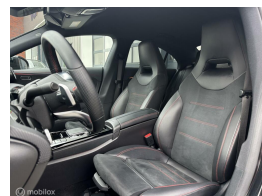

Mercedes CLA-klasse 200 Premium Plus

€0,00

Marge

Kenteken	Z241GZ
Brandstof	Benzine
Bouwjaar	2019
Tellerstand	92985 KM
Carrosserie	Sedan
Transmissie	Automaat
Wegenbelasting	€ 190 - 207 per kwartaal
Kleur	Zwart
Kleur interieur	zwart
Aantal deuren	4
Aantal zitplaatsen	5
Aantal cilinders	4
Cilinderinhoud	1332cc
Vermogen	120kW / 163pk
Aandrijving	Voorwielaandrijving
Gem. verbruik	5.9l / 100km
Gewicht	1320kg
Topsnelheid	229km
Koppel	250nm
Max toeren p/m	5500

Selectie van opties en accessoires

- Cruise control
- Buitenspiegels verwarmbaar
- Voorstoelen verwarmd
- Regensensor
- Lederen stuurwiel
- Anti Blokkeer Systeem
- Anti doorSlip Regeling
- Bestuurdersairbag
- Zij airbag(s) voor
- Hoofd airbag(s) voor
- Verlaagde carrosserie
- Passagiersstoel in hoogte verstelbaar
- Passagiersairbag
- Audio installatie
- Alarm klasse 1 (startblokkering)
- Buitenspiegels elektrisch verstelbaar
- Airco (automatisch)
- Bestuurdersstoel in hoogte verstelbaar
- Lendesteunen (verstelbaar)
- Bandenspanningscontrolesysteem
- Schakelmogelijkheid aan stuurwiel
- Connected services
- Rijstrooksensor met correctie
- Volledig digitaal instrumentenpaneel
- Kunstlederen/stof bekleding
- Bots waarschuwing systeem
- Keyless start
- Verkeersbord detectie
- Sfeerverlichting
- Radio
- AMG-styling
- Achterbank in delen neerklapbaar
- Airco
- Apple Carplay/Android Auto
- Bots herkenning en activatie
- Buitenspiegel rechts
- Centrale vergrendeling
- Comfortstoel(en)
- Cruise control adaptief met Stop&Go en stuurhulp
- Dodehoek detectie
- Draadloze telefoonlader
- Electronische climate control