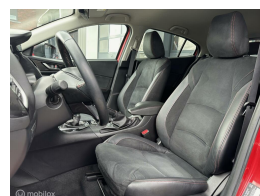

Mazda 3 2.0 SkyActiv-G 120 GT-M Line

€0,00

Incl. BTW

Kenteken	Z242GZ
Brandstof	Benzine
Bouwjaar	2017
Tellerstand	96114 KM
Carrosserie	Hatchback
Transmissie	Handgeschakeld
Wegenbelasting	€ 164 - 179 per kwartaal
Kleur	Rood
Kleur interieur	zwart
Aantal deuren	5
Aantal zitplaatsen	5
Aantal cilinders	4
Cilinderinhoud	1998cc
Vermogen	88kW / 120pk
Aandrijving	Voorwielaandrijving
Gem. verbruik	5.1l / 100km
Gewicht	1180kg
Topsnelheid	195km
Koppel	210nm
Max toeren p/m	6000