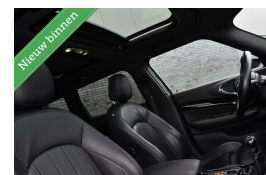

Mini Clubman 2.0 Cooper S ALL4 Pepper Serious Business

€17.925,00

Marge

Kenteken	NW01KT
Brandstof	Benzine
Bouwjaar	2016
Tellerstand	117845 KM
Carrosserie	Station
Transmissie	Handgeschakeld
Wegenbelasting	€ 216 - 235 per kwartaal
Kleur	Grijs
Aantal deuren	6
Aantal zitplaatsen	5
Aantal cilinders	4
Cilinderinhoud	1998cc
Vermogen	141kW / 192pk
Aandrijving	Vierwielaandrijving
Gem. verbruik	6.3l / 100km
Gewicht	1441kg
Topsnelheid	225km
Koppel	280nm
Max toeren p/m	5000