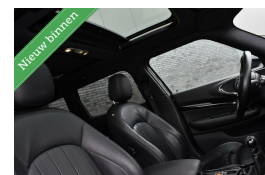

Mini Clubman 2.0 Cooper S ALL4 Pepper Serious Business

€16.925,00

Marge

Kenteken	NW01KT
Brandstof	Benzine
Bouwjaar	2016
Tellerstand	117845 KM
Carrosserie	Station
Transmissie	Handgeschakeld
Wegenbelasting	€ 216 - 235 per kwartaal
Kleur	Grijs
Aantal deuren	6
Aantal zitplaatsen	5
Aantal cilinders	4
Cilinderinhoud	1998cc
Vermogen	141kW / 192pk
Aandrijving	Vierwielaandrijving
Gem. verbruik	6.3l / 100km
Gewicht	1441kg
Topsnelheid	225km
Koppel	280nm
Max toeren p/m	5000