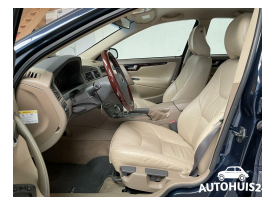

Volvo S60 2.4

€24,00

Marge

Kenteken	Z174NF
Brandstof	Benzine
Bouwjaar	2002
Tellerstand	137130 KM
Carrosserie	Sedan
Transmissie	Automaat
Wegenbelasting	€ 241 - 264 per kwartaal
Kleur	Blauw
Kleur interieur	beige
Aantal deuren	4
Aantal zitplaatsen	5
Aantal cilinders	5
Cilinderinhoud	2435cc
Vermogen	103kW / 140pk
Aandrijving	Voorwielaandrijving
Gem. verbruik	9.5l / 100km
Gewicht	1476kg
Topsnelheid	205km
Koppel	220nm
Max toeren p/m	4500