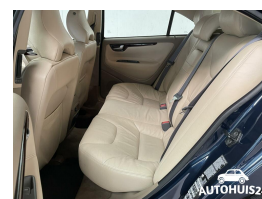

Volvo S60 2.4

€24,00

Marge

Kenteken	Z174NF
Brandstof	Benzine
Bouwjaar	2002
Tellerstand	137130 KM
Carrosserie	Sedan
Transmissie	Automaat
Wegenbelasting	€ 241 - 264 per kwartaal
Kleur	Blauw
Kleur interieur	beige
Aantal deuren	4
Aantal zitplaatsen	5
Aantal cilinders	5
Cilinderinhoud	2435cc
Vermogen	103kW / 140pk
Aandrijving	Voorwielaandrijving
Gem. verbruik	9.5l / 100km
Gewicht	1476kg
Topsnelheid	205km
Koppel	220nm
Max toeren p/m	4500