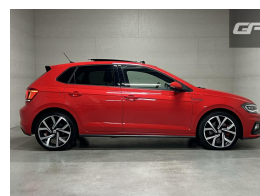

# Volkswagen Polo 2.0 TSI GTI

€22.950,00

Marge

|                    |                          |
|--------------------|--------------------------|
| Kenteken           | H237HV                   |
| Brandstof          | Benzine                  |
| Bouwjaar           | 2020                     |
| Tellerstand        | 90698 KM                 |
| Carrosserie        | Hatchback                |
| Transmissie        | Automaat                 |
| Wegenbelasting     | € 164 - 179 per kwartaal |
| Kleur              | Rood                     |
| Kleur interieur    | zwart                    |
| Aantal deuren      | 5                        |
| Aantal zitplaatsen | 5                        |
| Aantal cilinders   | 4                        |
| Cilinderinhoud     | 1984cc                   |
| Vermogen           | 147kW / 200pk            |
| Aandrijving        | Voorwielaandrijving      |
| Gem. verbruik      | 6.2l / 100km             |
| Gewicht            | 1250kg                   |
| Topsnelheid        | 238km                    |
| Koppel             | 320nm                    |
| Max toeren p/m     | 4700                     |