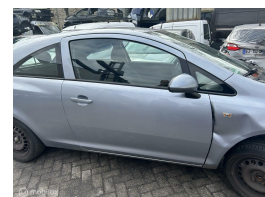

Opel Corsa 1.2-16V Enjoy

Marge

Brandstof	Benzine
Bouwjaar	2008
Tellerstand	172948 KM
Carrosserie	Hatchback
Transmissie	Handgeschakeld
Aantal deuren	3
Aantal zitplaatsen	5
Aantal cilinders	4
Cilinderinhoud	1229cc
Vermogen	59kW / 80pk
Aandrijving	Voorwielaandrijving
Gem. verbruik	5.8l / 100km
Gewicht	1030kg
Topsnelheid	168km
Koppel	110nm
Max toeren p/m	5600

Selectie van opties en accessoires

- Elektrische ramen voor
- Anti Blokkeer Systeem
- Bestuurdersairbag
- Zij airbag(s) voor
- Hoofd airbag(s) voor
- Achterbank in delen neerklapbaar
- Passagiersairbag
- Alarm klasse 1 (startblokkering)
- Buitenspiegels elektrisch verstelbaar
- Centrale vergrendeling met afstandsbediening
- Bestuurdersstoel in hoogte verstelbaar
- Stuur verstelbaar
- Radio-CD/MP3 speler
- Hoofd airbag(s) achter
- Stuurwiel multifunctioneel
- Centrale vergrendeling
- Afst. bed. voor centr. deurvergr.