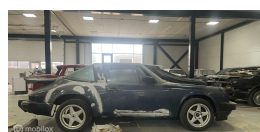

Porsche 911 Targa

€0,00

Marge

Bouwjaar 1975

Selectie van opties en accessoires

Interesse? Bel met **+31 (0) 20 700 99 30**

Toys on Wheels
Contactweg 47
1014 AN Amsterdam