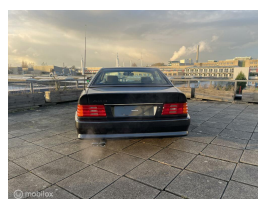

# Mercedes SL-klasse 500 SL

€44.900,00

Marge

Kenteken	X310HK
Brandstof	Benzine
Bouwjaar	1991
Tellerstand	88492 KM
Carrosserie	Cabrio
Transmissie	Automaat
Wegenbelasting	€ 318 - 348 per kwartaal
Kleur	Zwart
Aantal deuren	2
Aantal zitplaatsen	2
Aantal cilinders	8
Cilinderinhoud	4973cc
Vermogen	236kW / 321pk
Aandrijving	Achterwielaandrijving
Gewicht	1821kg
Topsnelheid	250km