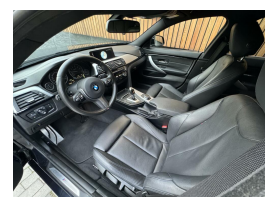

BMW 4-serie Gran Coupé 420i High Executive

€24.950,00

Incl. BTW

Kenteken	ZJ923P
Brandstof	Benzine
Bouwjaar	2019
Tellerstand	131676 KM
Carrosserie	Hatchback
Transmissie	Automaat
Wegenbelasting	€ 241 - 264 per kwartaal

Kleur	Zwart
Aantal deuren	5
Aantal zitplaatsen	5
Aantal cilinders	4
Cilinderinhoud	1998cc
Vermogen	135kW / 184pk
Aandrijving	Achterwielaandrijving
Gem. verbruik	5.9l / 100km
Gewicht	1515kg
Topsnelheid	236km
Koppel	270nm
Max toeren p/m	5000