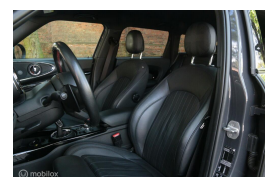

# Mini Clubman 2.0 JCW ALL4 Chili

€29.990,00

Marge

Kenteken	X275NP
Brandstof	Benzine
Bouwjaar	2020
Tellerstand	116791 KM
Carrosserie	Station
Transmissie	Automaat
Wegenbelasting	€ 241 - 264 per kwartaal
Kleur	Grijs
Kleur interieur	zwart
Aantal deuren	6
Aantal zitplaatsen	5
Aantal cilinders	4
Cilinderinhoud	1998cc
Vermogen	225kW / 306pk
Aandrijving	Vierwielaandrijving
Gem. verbruik	7.8l / 100km
Gewicht	1525kg
Topsnelheid	250km
Koppel	450nm
Max toeren p/m	5000