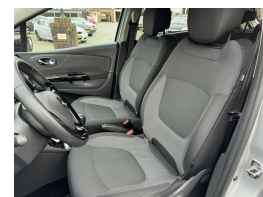

# Renault Captur 0.9 TCe Dynamique

€0,00

Marge

Kenteken	HT306D
Brandstof	Benzine
Bouwjaar	2016
Tellerstand	106860 KM
Carrosserie	SUV
Transmissie	Handgeschakeld
Wegenbelasting	€ 139 - 151 per kwartaal
Kleur	Grijs
Aantal deuren	5
Aantal zitplaatsen	5
Aantal cilinders	3
Cilinderinhoud	898cc
Vermogen	66kW / 90pk
Aandrijving	Voorwielaandrijving
Gem. verbruik	5.1l / 100km
Gewicht	1080kg
Topsnelheid	171km
Koppel	135nm
Max toeren p/m	5250