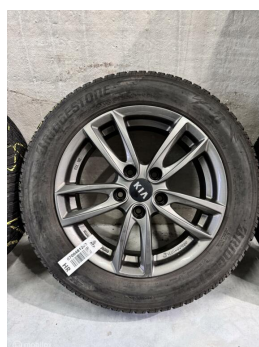

€500,00

Marge

Kleur Grijs

Selectie van opties en accessoires

Interesse? Bel met **0181231010**

Van Bergen & Lamens  
Hopperweg 11-10  
3225LS Hellevoetsluis