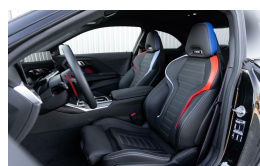

# BMW 2-serie Coupé M2

€94.800,00

Incl. BTW

Brandstof	Benzine
Bouwjaar	2023
Tellerstand	4103 KM
Carrosserie	Coupé
Transmissie	Automaat
Kleur	Zwart
Kleur interieur	zwart
Aantal deuren	2
Aantal zitplaatsen	2
Aantal cilinders	6
Cilinderinhoud	2993cc
Vermogen	338kW / 460pk
Aandrijving	Achterwielaandrijving
Gem. verbruik	9.6l / 100km
Gewicht	1725kg
Topsnelheid	250km
Koppel	550nm
Max toeren p/m	6250