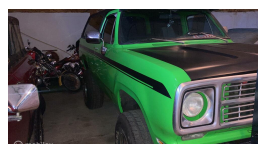

Dodge Ramcharger w100 w200 Mpv

€26.900,00

Marge

Kenteken 20YB34
Brandstof LPG / Benzine
Bouwjaar 1976
Tellerstand 23456 KM
Carrosserie Terreinwagen
Transmissie Automaat
Wegenbelasting Vrijgesteld

Kleur Groen
Aantal deuren 2
Aantal zitplaatsen 2
Aantal cilinders 8
Vermogen 160kW / 218pk
Aandrijving Terreinwagen 4x4
Gewicht 2202kg