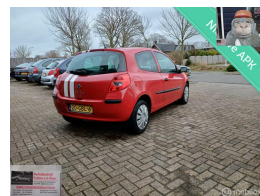

Renault Clio 1.2-16V Authentique

€1.999,00

Marge

Kenteken	20GBL6
Brandstof	Benzine
Bouwjaar	2008
Carrosserie	Hatchback
Transmissie	Handgeschakeld
Wegenbelasting	€ 139 - 151 per kwartaal
Kleur	Rood
Aantal deuren	3
Aantal zitplaatsen	5
Aantal cilinders	4
Cilinderinhoud	1149cc
Vermogen	48kW / 65pk
Aandrijving	Voorwielaandrijving
Gem. verbruik	5.9l / 100km
Gewicht	1055kg
Topsnelheid	157km
Koppel	105nm
Max toeren p/m	5500