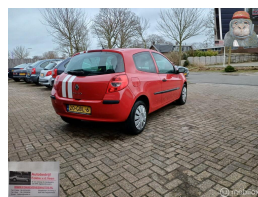

# Renault Clio 1.2-16V Authentique

€1.999,00

Marge

Kenteken	20GBL6
Brandstof	Benzine
Bouwjaar	2008
Carrosserie	Hatchback
Transmissie	Handgeschakeld
Wegenbelasting	€ 139 - 151 per kwartaal
Kleur	Rood
Aantal deuren	3
Aantal zitplaatsen	5
Aantal cilinders	4
Cilinderinhoud	1149cc
Vermogen	48kW / 65pk
Aandrijving	Voorwielaandrijving
Gem. verbruik	5.9l / 100km
Gewicht	1055kg
Topsnelheid	157km
Koppel	105nm
Max toeren p/m	5500