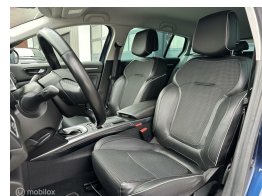

Renault Megane Estate 1.2 TCe Bose

€0,00

Marge

Kenteken	PB726G
Brandstof	Benzine
Bouwjaar	2017
Tellerstand	107253 KM
Carrosserie	Station
Transmissie	Automaat
Wegenbelasting	€ 190 - 207 per kwartaal
Kleur	Blauw
Kleur interieur	zwart
Aantal deuren	5
Aantal zitplaatsen	5
Aantal cilinders	4
Cilinderinhoud	1198cc
Vermogen	97kW / 132pk
Aandrijving	Voorwielaandrijving
Gem. verbruik	5.4l / 100km
Gewicht	1292kg
Topsnelheid	199km
Koppel	205nm
Max toeren p/m	5500