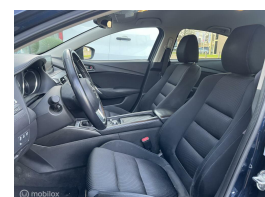

Mazda 6 2.0 SkyActiv-G 145 S

€13.440,00

Marge

Kenteken	HZ195N
Brandstof	Benzine
Bouwjaar	2015
Tellerstand	136315 KM
Carrosserie	Sedan
Transmissie	Handgeschakeld
Wegenbelasting	€ 190 - 207 per kwartaal
Kleur	Blauw
Aantal deuren	4
Aantal zitplaatsen	5
Aantal cilinders	4
Cilinderinhoud	1998cc
Vermogen	107kW / 146pk
Aandrijving	Voorwielaandrijving
Gem. verbruik	5.5l / 100km
Gewicht	1275kg
Topsnelheid	208km
Koppel	210nm
Max toeren p/m	6000