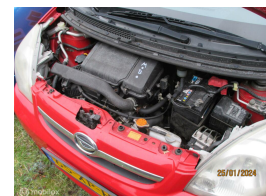

# Daihatsu Cuore 1.0 Trend

Marge

Kenteken	65XPHK
Brandstof	Benzine
Bouwjaar	2007
Tellerstand	148581 KM
Carrosserie	Hatchback
Transmissie	Handgeschakeld
Wegenbelasting	€ 46 - 51 per kwartaal
Kleur	Rood
Aantal deuren	5
Aantal zitplaatsen	4
Aantal cilinders	3
Cilinderinhoud	998cc
Vermogen	51kW / 69pk
Aandrijving	Voorwielaandrijving
Gem. verbruik	4.4l / 100km
Gewicht	740kg
Topsnelheid	160km
Koppel	94nm
Max toeren p/m	6000

## Selectie van opties en accessoires

- Anti Blokkeer Systeem
- Bestuurdersairbag
- Passagiersairbag
- Alarm klasse 1 (startblokkering)
- Bumpers in carrosseriekleur
- Getint glas
- Elektronische remkrachtverdeling
- Achterbank neerklapbaar
- Binnenspiegel automatisch dimmend