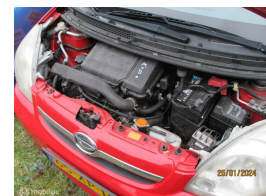

Daihatsu Cuore 1.0 Trend

Marge

Kenteken	65XPHK
Brandstof	Benzine
Bouwjaar	2007
Tellerstand	148581 KM
Carrosserie	Hatchback
Transmissie	Handgeschakeld
Wegenbelasting	€ 46 - 51 per kwartaal
Kleur	Rood
Aantal deuren	5
Aantal zitplaatsen	4
Aantal cilinders	3
Cilinderinhoud	998cc
Vermogen	51kW / 69pk
Aandrijving	Voorwielaandrijving
Gem. verbruik	4.4l / 100km
Gewicht	740kg
Topsnelheid	160km
Koppel	94nm
Max toeren p/m	6000

Selectie van opties en accessoires

- Anti Blokkeer Systeem
- Bestuurdersairbag
- Passagiersairbag
- Alarm klasse 1 (startblokkering)
- Bumpers in carrosseriekleur
- Getint glas
- Elektronische remkrachtverdeling
- Achterbank neerklapbaar
- Binnenspiegel automatisch dimmend