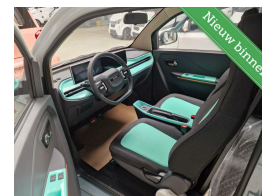

PACTA/BAW EV PONY Electr. Voertuig

€15.995,00

Incl. BTW

Brandstof	Elektrisch
Bouwjaar	2024
Tellerstand	02 KM
Transmissie	Automaat
Aantal deuren	3
Aantal zitplaatsen	2
Aandrijving	Achterwielaandrijving
Gewicht	600kg

Selectie van opties en accessoires

- Achterruitwisser
- Bestuurdersairbag
- Buitenspiegel rechts
- Buitenspiegels elektrisch verstelbaar
- Centrale vergrendeling
- Elektrische ramen voor
- Metaalkleur
- Navigatiesysteem
- Stuurbechrachting
- Stuurwiel multifunctioneel
- Radio-CD/MP3 speler
- Getint glas
- Airco
- Park Distance Control
- Climate control
- Airco/ clima € 835,--
- 13 inch LM velgen set € 645,--
- REGISTRATIE en AFLEVERBEURT € 695,--
- TRANSPORT levering aan huis € 450,--
- 15 inch LM VELGEN € 950,--
- Camera achter
- 360 graden CAMERA
- HANDSFREE BELLEN