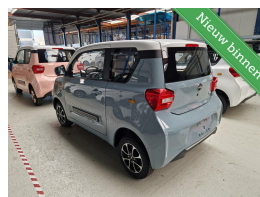

PACTA/BAW EV PONY Electr. Voertuig

€15.995,00

Incl. BTW

Brandstof	Elektrisch
Bouwjaar	2024
Tellerstand	02 KM
Transmissie	Automaat
Aantal deuren	3
Aantal zitplaatsen	2
Aandrijving	Achterwielaandrijving
Gewicht	600kg

Selectie van opties en accessoires

- Achterruitwisser
- Bestuurdersairbag
- Buitenspiegel rechts
- Buitenspiegels elektrisch verstelbaar
- Centrale vergrendeling
- Elektrische ramen voor
- Metaalkleur
- Navigatiesysteem
- Stuurbechrachting
- Stuurwiel multifunctioneel
- Radio-CD/MP3 speler
- Getint glas
- Airco
- Park Distance Control
- Climate control
- Airco/ clima € 835,--
- 13 inch LM velgen set € 645,--
- REGISTRATIE en AFLEVERBEURT € 695,--
- TRANSPORT levering aan huis € 450,--
- 15 inch LM VELGEN € 950,--
- Camera achter
- 360 graden CAMERA
- HANDSFREE BELLEN