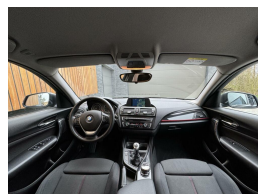

BMW 1-serie 116i EDE Executive

€9.450,00

Marge

Kenteken	2SVF91
Brandstof	Benzine
Bouwjaar	2013
Tellerstand	173710 KM
Carrosserie	Hatchback
Transmissie	Handgeschakeld
Wegenbelasting	€ 190 - 207 per kwartaal
Kleur	Grijs
Aantal deuren	5
Aantal zitplaatsen	5
Aantal cilinders	4
Cilinderinhoud	1598cc
Vermogen	100kW / 136pk
Aandrijving	Achterwielaandrijving
Gem. verbruik	5.3l / 100km
Gewicht	1275kg
Topsnelheid	210km
Koppel	220nm
Max toeren p/m	4400

Selectie van opties en accessoires

- Boordcomputer
- Cruise control
- Mistlampen voor
- Koplampreiniging
- Buitenspiegels verwarmbaar
- Regensensor
- Lederen stuurwiel
- Anti Blokkeer Systeem
- Anti doorSlip Regeling
- Bestuurdersairbag
- Zij airbag(s) voor
- Hoofd airbag(s) voor
- Achterbank in delen neerklapbaar
- Buitentemperatuurmeter
- Passagiersairbag
- Alarm klasse 1 (startblokkering)
- Airco (automatisch)
- Sportonderstel
- Centrale vergrendeling met afstandsbediening
- Bandenspanningscontrolesysteem
- Radio CD speler
- Start/stop systeem
- Bi-xenon koplampen
- Armsteun voor
- Ruitensproeiers/wisserblader verwarmbaar
- Dimlichten automatisch
- Elektronisch Stabiliteits Programma
- Hoofd airbag(s) achter
- Stuurwiel multifunctioneel
- Parkeersensor achter
- Navigatiesysteem full map
- Sportstuur
- Multimedia-voorbereiding
- Bluetooth telefoonvoorbereiding
- Buitenspiegels elektrisch verstel- en verwarmbaar
- Sportvelgen
- Sportstoelen
- Voorstoelen verwarmd
- Middenarmsteun voor
- Lendesteunen (verstelbaar)
- Lichtmetalen velgen 17"