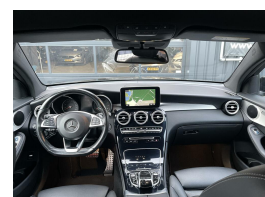

Mercedes GLC-klasse Coupé 250 4MATIC Edition 1

€37.950,00

Marge

Kenteken	XF631L
Brandstof	Benzine
Bouwjaar	2016
Tellerstand	105282 KM
Carrosserie	SUV
Transmissie	Automaat
Wegenbelasting	€ 293 - 320 per kwartaal
Kleur	Zwart
Aantal deuren	5
Aantal zitplaatsen	5
Aantal cilinders	4
Cilinderinhoud	1991cc
Vermogen	155kW / 211pk
Aandrijving	Vierwielaandrijving
Gem. verbruik	6.9l / 100km
Gewicht	1685kg
Topsnelheid	222km
Koppel	350nm
Max toeren p/m	5500