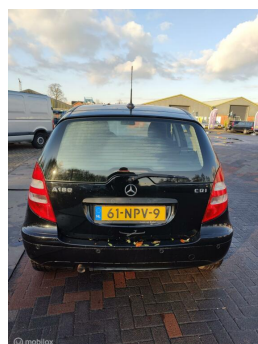

Mercedes A-klasse 180 CDI Classic

€1.250,00

Marge

MOTOREX
Cars & Parts
INKOOP & VERKOOP
EXPORT VAN OCCASSIONS & ONDERDELEN

Kenteken	61NPV9
Brandstof	Diesel
Bouwjaar	2006
Tellerstand	360024 KM
Carrosserie	MPV
Transmissie	Handgeschakeld
Wegenbelasting	€ 359 - 374 per kwartaal
Kleur	Zwart
Aantal deuren	5
Aantal zitplaatsen	5
Aantal cilinders	4
Cilinderinhoud	1991cc
Vermogen	80kW / 109pk
Aandrijving	Voorwielaandrijving

Selectie van opties en accessoires

Gem. verbruik	5.7l / 100km
Gewicht	1245kg
Topsnelheid	186km
Koppel	250nm
Max toeren p/m	4200

- Elektrische ramen voor
- Boordcomputer
- Anti Blokkeer Systeem
- Anti doorSlip Regeling
- Stuurbekrachtiging
- Bestuurdersairbag
- Buitenspiegels elektrisch verstel- en verwarmbaar
- Centrale vergrendeling met afstandsbediening
- Bestuurdersstoel in hoogte verstelbaar
- Stuur verstelbaar