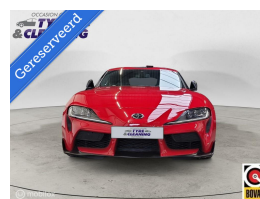

Toyota Supra mk5 3.0 Legend Premium

€57.400,00

Marge

Kenteken	J427DV
Brandstof	Benzine
Bouwjaar	2020
Tellerstand	32520 KM
Carrosserie	Coupé
Transmissie	Automaat
Wegenbelasting	€ 241 - 264 per kwartaal
Kleur	Rood
Kleur interieur	antraciet
Aantal deuren	3
Aantal zitplaatsen	2
Aantal cilinders	6
Cilinderinhoud	2998cc
Vermogen	250kW / 341pk
Aandrijving	Achterwielaandrijving
Gem. verbruik	7.5l / 100km
Gewicht	1470kg
Topsnelheid	250km
Koppel	500nm
Max toeren p/m	6500