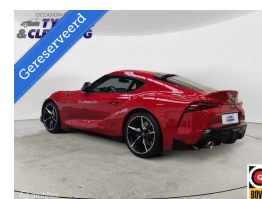

Toyota Supra mk5 3.0 Legend Premium

€57.400,00

Marge

Kenteken	J427DV
Brandstof	Benzine
Bouwjaar	2020
Tellerstand	32520 KM
Carrosserie	Coupé
Transmissie	Automaat
Wegenbelasting	€ 241 - 264 per kwartaal
Kleur	Rood
Kleur interieur	antraciet
Aantal deuren	3
Aantal zitplaatsen	2
Aantal cilinders	6
Cilinderinhoud	2998cc
Vermogen	250kW / 341pk
Aandrijving	Achterwielaandrijving
Gem. verbruik	7.5l / 100km
Gewicht	1470kg
Topsnelheid	250km
Koppel	500nm
Max toeren p/m	6500