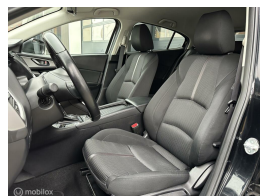

# Mazda 3 2.0 SkyActiv-G 120 GT-M

€0,00

Marge

Kenteken	X353SV
Brandstof	Benzine
Bouwjaar	2017
Tellerstand	99985 KM
Carrosserie	Hatchback
Transmissie	Automaat
Wegenbelasting	€ 148 - 167 per kwartaal

Kleur	Zwart
Kleur interieur	zwart
Aantal deuren	5
Aantal zitplaatsen	5
Aantal cilinders	4
Cilinderinhoud	1998cc
Vermogen	88kW / 120pk
Aandrijving	Voorwielaandrijving
Gem. verbruik	5.6l / 100km
Gewicht	1215kg
Topsnelheid	194km
Koppel	210nm
Max toeren p/m	6000