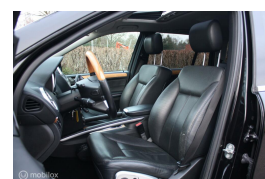

Mercedes GL-klasse 500

€29.995,00

Marge

Kenteken	T502DF
Brandstof	Benzine
Bouwjaar	2008
Tellerstand	170721 KM
Carrosserie	SUV
Transmissie	Automaat
Wegenbelasting	€ 498 - 545 per kwartaal
Kleur	Zwart
Kleur interieur	zwart
Aantal deuren	5
Aantal zitplaatsen	5
Aantal cilinders	8
Cilinderinhoud	5461cc
Vermogen	285kW / 388pk
Aandrijving	Vierwielaandrijving
Gem. verbruik	15.62l / 100km
Gewicht	2537kg
Topsnelheid	240km
Koppel	530nm
Max toeren p/m	5461