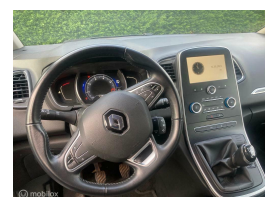

Renault Grand Scenic 1.2 TCe MOTORPROBLEEM

€6.999,00

Marge

Brandstof **Benzine**
Bouwjaar **2017**
Tellerstand **171696 KM**
Carrosserie **MPV**
Transmissie **Handgeschakeld**
Wegenbelasting **€ 194 - 220 per kwartaal**

Kleur **Blauw**

Kleur interieur

Aantal deuren **5**

Aantal zitplaatsen **5**

Aantal cilinders **4**

Cilinderinhoud **1198cc**

Vermogen **96kW / 131pk**

Aandrijving **Voorwielaandrijving**

Gem. verbruik **5.8l / 100km**

Gewicht **1405kg**

Topsnelheid **195km**

Koppel **205nm**

Max toeren p/m **5500**

Selectie van opties en accessoires

- Airco