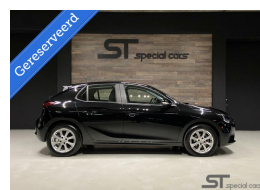

Opel Corsa 1.2

€13.550,00

Marge

Kenteken	L872FB
Brandstof	Benzine
Bouwjaar	2021
Tellerstand	64831 KM
Carrosserie	Hatchback
Transmissie	Handgeschakeld
Wegenbelasting	€ 113 - 123 per kwartaal
Kleur	Zwart
Kleur interieur	antraciet
Aantal deuren	5
Aantal zitplaatsen	5
Aantal cilinders	3
Cilinderinhoud	1199cc
Vermogen	55kW / 75pk
Aandrijving	Voorwielaandrijving
Gem. verbruik	4.1l / 100km
Gewicht	955kg
Topsnelheid	174km
Koppel	118nm
Max toeren p/m	5750