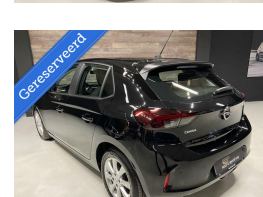

Opel Corsa 1.2

€13.550,00

Marge

Kenteken	L872FB
Brandstof	Benzine
Bouwjaar	2021
Tellerstand	64831 KM
Carrosserie	Hatchback
Transmissie	Handgeschakeld
Wegenbelasting	€ 113 - 123 per kwartaal
Kleur	Zwart
Kleur interieur	antraciet
Aantal deuren	5
Aantal zitplaatsen	5
Aantal cilinders	3
Cilinderinhoud	1199cc
Vermogen	55kW / 75pk
Aandrijving	Voorwielaandrijving
Gem. verbruik	4.1l / 100km
Gewicht	955kg
Topsnelheid	174km
Koppel	118nm
Max toeren p/m	5750