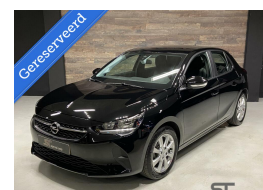

Opel Corsa 1.2

€13.550,00

Marge

Kenteken	L872FB
Brandstof	Benzine
Bouwjaar	2021
Tellerstand	64831 KM
Carrosserie	Hatchback
Transmissie	Handgeschakeld
Wegenbelasting	€ 113 - 123 per kwartaal
Kleur	Zwart
Kleur interieur	antraciet
Aantal deuren	5
Aantal zitplaatsen	5
Aantal cilinders	3
Cilinderinhoud	1199cc
Vermogen	55kW / 75pk
Aandrijving	Voorwielaandrijving
Gem. verbruik	4.1l / 100km
Gewicht	955kg
Topsnelheid	174km
Koppel	118nm
Max toeren p/m	5750

Selectie van opties en accessoires

- Elektrische ramen voor
- Cruise control
- Buitenspiegels verwarmbaar
- Anti Blokkeer Systeem
- Bestuurdersairbag
- Zij airbag(s) voor
- Hoofd airbag(s) voor
- Achterbank in delen neerklapbaar
- Radio
- Stuurbekrachtiging snelheidsafhankelijk
- Passagiersairbag
- Alarm klasse 1 (startblokkering)
- Buitenspiegels elektrisch verstelbaar
- Centrale vergrendeling met afstandsbediening
- Bestuurdersstoel in hoogte verstelbaar
- Stuur verstelbaar
- Bandenspanningscontrolesysteem
- Elektronisch Stabiliteits Programma
- Autonomous Emergency Braking
- Hill hold functie
- Bluetooth telefoonvoorbereiding
- Verkeersbord detectie
- Vermoeidheids herkenning
- Rijstrooksensoren met correctie
- Bots waarschuwing systeem
- Boordcomputer
- Multimedia-voorbereiding
- DAB
- Multimedia scherm standaard
- Park Distance Control