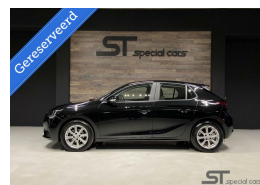

Opel Corsa 1.2

€13.550,00

Marge

Kenteken	L872FB
Brandstof	Benzine
Bouwjaar	2021
Tellerstand	64831 KM
Carrosserie	Hatchback
Transmissie	Handgeschakeld
Wegenbelasting	€ 113 - 123 per kwartaal
Kleur	Zwart
Kleur interieur	antraciet
Aantal deuren	5
Aantal zitplaatsen	5
Aantal cilinders	3
Cilinderinhoud	1199cc
Vermogen	55kW / 75pk
Aandrijving	Voorwielaandrijving
Gem. verbruik	4.1l / 100km
Gewicht	955kg
Topsnelheid	174km
Koppel	118nm
Max toeren p/m	5750