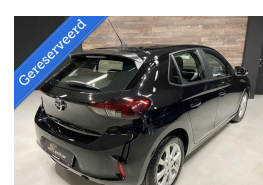

Opel Corsa 1.2

€13.550,00

Marge

Kenteken	L872FB
Brandstof	Benzine
Bouwjaar	2021
Tellerstand	64831 KM
Carrosserie	Hatchback
Transmissie	Handgeschakeld
Wegenbelasting	€ 113 - 123 per kwartaal
Kleur	Zwart
Kleur interieur	antraciet
Aantal deuren	5
Aantal zitplaatsen	5
Aantal cilinders	3
Cilinderinhoud	1199cc
Vermogen	55kW / 75pk
Aandrijving	Voorwielaandrijving
Gem. verbruik	4.1l / 100km
Gewicht	955kg
Topsnelheid	174km
Koppel	118nm
Max toeren p/m	5750

Selectie van opties en accessoires

- Elektrische ramen voor
- Cruise control
- Buitenspiegels verwarmbaar
- Anti Blokkeer Systeem
- Bestuurdersairbag
- Zij airbag(s) voor
- Hoofd airbag(s) voor
- Achterbank in delen neerklapbaar
- Radio
- Stuurbekrachtiging snelheidsafhankelijk
- Passagiersairbag
- Alarm klasse 1 (startblokkering)
- Buitenspiegels elektrisch verstelbaar
- Centrale vergrendeling met afstandsbediening
- Bestuurdersstoel in hoogte verstelbaar
- Stuur verstelbaar
- Bandenspanningscontrolesysteem
- Elektronisch Stabiliteits Programma
- Autonomous Emergency Braking
- Hill hold functie
- Bluetooth telefoonvoorbereiding
- Verkeersbord detectie
- Vermoeidheids herkenning
- Rijstrooksensoren met correctie
- Bots waarschuwing systeem
- Boordcomputer
- Multimedia-voorbereiding
- DAB
- Multimedia scherm standaard
- Park Distance Control