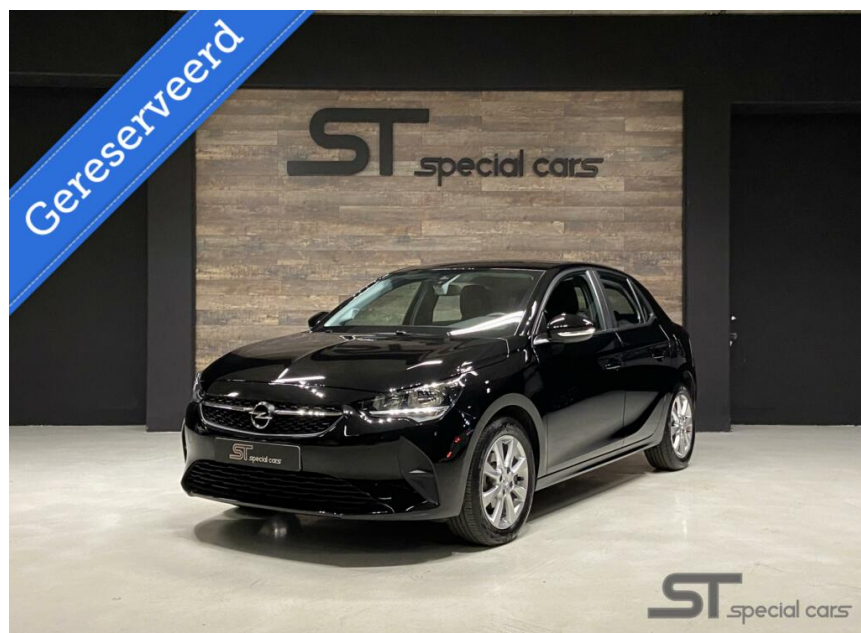

Opel Corsa 1.2

€13.550,00

Marge

Kenteken	L872FB
Brandstof	Benzine
Bouwjaar	2021
Tellerstand	64831 KM
Carrosserie	Hatchback
Transmissie	Handgeschakeld
Wegenbelasting	€ 113 - 123 per kwartaal
Kleur	Zwart
Kleur interieur	antraciet
Aantal deuren	5
Aantal zitplaatsen	5
Aantal cilinders	3
Cilinderinhoud	1199cc
Vermogen	55kW / 75pk
Aandrijving	Voorwielaandrijving
Gem. verbruik	4.1l / 100km
Gewicht	955kg
Topsnelheid	174km
Koppel	118nm
Max toeren p/m	5750