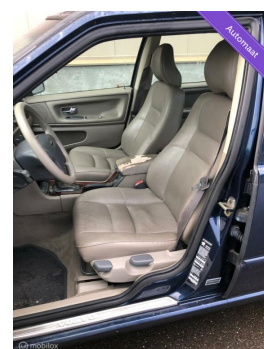

Volvo S70 2.4 20V AUTOMAAT AIRCO

€1.750,00

Marge

Brandstof **Benzine**
Bouwjaar **1999**
Tellerstand **274481 KM**
Carrosserie **Sedan**
Transmissie **Automaat**
Wegenbelasting **€ 194 - 220 per kwartaal**

Kleur **Blauw**
Kleur interieur **beige**
Aantal deuren **4**
Aantal zitplaatsen **5**
Aantal cilinders **5**
Cilinderinhoud **2435cc**
Vermogen **103kW / 140pk**
Aandrijving **Voorwielaandrijving**
Gem. verbruik **9.4l / 100km**
Gewicht **1419kg**

Selectie van opties en accessoires

- Airco