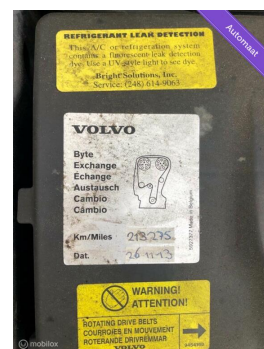

Volvo S70 2.4 20V AUTOMAAT AIRCO

€1.750,00

Marge

Brandstof **Benzine**
Bouwjaar **1999**
Tellerstand **274481 KM**
Carrosserie **Sedan**
Transmissie **Automaat**
Wegenbelasting **€ 194 - 220 per kwartaal**

Kleur **Blauw**
Kleur interieur **beige**
Aantal deuren **4**
Aantal zitplaatsen **5**
Aantal cilinders **5**
Cilinderinhoud **2435cc**
Vermogen **103kW / 140pk**
Aandrijving **Voorwielaandrijving**
Gem. verbruik **9.4l / 100km**
Gewicht **1419kg**

Selectie van opties en accessoires

- Airco

Topsnelheid **195km**
Koppel **220nm**
Max toeren p/m **5700**

Interesse? Bel met **+31**
(0)654310101

Bimex Auto's
Edisonweg 17
6101XJ Echt