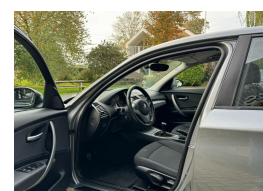

BMW 1-serie 118i Business Line

€7.950,00

Marge

Brandstof	Benzine
Bouwjaar	2009
Tellerstand	142338 KM
Carrosserie	Hatchback
Transmissie	Handgeschakeld
Kleur	Grijs
Aantal deuren	5
Aantal zitplaatsen	5
Aantal cilinders	4
Cilinderinhoud	1995cc
Vermogen	105kW / 143pk
Aandrijving	Achterwielaandrijving
Gem. verbruik	5.9l / 100km
Gewicht	1250kg
Topsnelheid	210km
Koppel	190nm
Max toeren p/m	6000

Selectie van opties en accessoires

- Metaalkleur
- Elektrische ramen voor
- Hoofdsteunen achter
- Boordcomputer
- Mistlampen voor
- Buitenspiegels verwarmbaar
- Regensensor
- Buitenspiegels in carrosseriekleur
- Anti Blokkeer Systeem
- Stuurbekrachtiging
- Bestuurdersairbag
- Zij airbag(s) voor
- Hoofd airbag(s) voor
- Achterbank in delen neerklapbaar
- Elektrische ramen achter
- Passagiersairbag
- Verstelbare stuurkolom
- Alarm klasse 1 (startblokkering)
- Buitenspiegels elektrisch verstelbaar
- Bestuurdersstoel in hoogte verstelbaar
- Bumpers in carrosseriekleur
- Bandenspanningscontrolesysteem
- Radio CD speler
- Armsteun voor
- Ruitensproeiers verwarmbaar
- Dimlichten automatisch
- Lichtmetalen velgen 16"
- Elektronisch Stabiliteits Programma
- Hoofd airbag(s) achter
- Passagiersstoel in hoogte verstelbaar
- Airco (automatisch)
- Centrale vergrendeling met afstandsbediening
- Stuurwiel multifunctioneel
- Bi-xenon koplampen adaptief
- Cruise control
- Voorstoelen verwarmd
- Xenon koplampen met reiniging
- Parkeersensor achter
- Lederen stuurwiel

Interesse? Bel met **06-53910969**

Floris Leerkes
De Smederij 4
7396 BC Terwolde