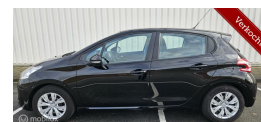

Peugeot 208 1.2 VTi Blue Lease

€5.499,00

Marge

Kenteken	33ZDZ3
Brandstof	Benzine
Bouwjaar	2012
Tellerstand	190538 KM
Carrosserie	Hatchback
Transmissie	Handgeschakeld
Wegenbelasting	€ 79 - 88 per kwartaal
Kleur	Zwart
Kleur interieur	antraciet
Aantal deuren	5
Aantal zitplaatsen	5
Aantal cilinders	3
Cilinderinhoud	1199cc
Vermogen	60kW / 82pk
Aandrijving	Voorwielaandrijving
Gem. verbruik	4.5l / 100km
Gewicht	950kg
Topsnelheid	175km
Koppel	118nm
Max toeren p/m	5750