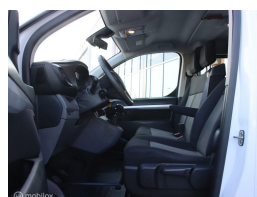

Peugeot Expert Bestel 231L 2.0 BlueHDI 150 DC Premium

€14.940,00

Excl. BTW

Kenteken	V726JV
Brandstof	Diesel
Bouwjaar	2017
Tellerstand	105149 KM
Carrosserie	Bestel
Transmissie	Handgeschakeld
Wegenbelasting	€ 157 per kwartaal
Kleur	Wit
Kleur interieur	zwart
Aantal deuren	5
Aantal zitplaatsen	6
Aantal cilinders	4
Cilinderinhoud	1997cc
Vermogen	110kW / 150pk
Aandrijving	Voorwielaandrijving
Gem. verbruik	5.6l / 100km
Gewicht	1744kg
Topsnelheid	170km

Selectie van opties en accessoires

- Elektrische ramen voor
- Cruise control
- Anti Blokkeer Systeem
- Airco
- Bestuurdersairbag
- Radio
- Zijschuifdeur rechts
- Passagiersairbag
- 2 zitplaatsen rechtsvoor
- Alarm klasse 1 (startblokkering)
- Buitenspiegels elektrisch verstel- en verwarmbaar
- Centrale vergrendeling met afstandsbediening
- Bestuurdersstoel in hoogte verstelbaar
- Stuur verstelbaar
- Lendesteunen (verstelbaar)
- Bandenspanningscontrolesysteem
- Start/stop systeem
- Armsteun voor
- Elektronisch Stabiliteits Programma
- Parkeersensor achter
- Multimedia-voorbereiding
- Hill hold functie
- Bluetooth telefoonvoorbereiding
- Regensensor
- Zij airbag(s) voor
- Dimlichten automatisch

Interesse? Bel met **0181231010**

Van Bergen & Lamens
Hopperweg 11-10
3225LS Hellevoetsluis