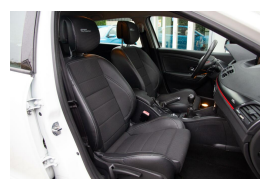

Renault Megane Estate 1.2 TCe GT-Line Trekhaak ECC

€7.495,00

Marge

Kenteken	PZ637G
Brandstof	Benzine
Bouwjaar	2013
Tellerstand	156134 KM
Carrosserie	Station
Transmissie	Handgeschakeld
Wegenbelasting	€ 171 - 193 per kwartaal
Kleur	Wit
Kleur interieur	zwart
Aantal deuren	5
Aantal zitplaatsen	5
Aantal cilinders	4
Cilinderinhoud	1198cc
Vermogen	85kW / 116pk
Aandrijving	Voorwielaandrijving
Gem. verbruik	5.3l / 100km
Gewicht	1259kg
Topsnelheid	190km
Koppel	190nm
Max toeren p/m	4500

Selectie van opties en accessoires

- Elektrische ramen voor en achter
- Dakrails
- Cruise control
- Mistlampen voor
- Lederen stuurwiel
- Buitenspiegels in carrosseriekleur
- Anti Blokkeer Systeem
- Bestuurdersairbag
- Zij airbag(s) voor
- Hoofd airbag(s) voor
- Achterbank in delen neerklapbaar
- Navigatiesysteem
- Sportstoelen
- Passagiersstoel in hoogte verstelbaar
- Passagiersairbag
- Alarm klasse 1 (startblokkering)
- Buitenspiegels elektrisch verstel- en verwarmbaar
- Airco (automatisch)
- Sportonderstel
- Lendesteunen (verstelbaar)
- Radio CD speler
- Start/stop systeem
- Keyless entry
- Armsteun voor
- Armsteun achter
- Elektronisch Stabiliteits Programma
- Lichtmetalen velgen 17"
- Lederen/stof bekleding
- Hoofd airbag(s) achter
- Lederen versnellingspook
- Buitenspiegels elektrisch inklapbaar
- Hoofdsteunen anti-whiplash
- Multimedia-voorbereiding
- Bluetooth telefoonvoorbereiding
- LED dagrijverlichting
- Centrale vergrendeling
- Getint glas
- Trekhaak
- Park Distance Control
- Sportvelgen
- Stuurbekrachtiging
- 100% Onderhouden

Interesse? Bel met **06-41686060**

Auto Kool
Spuiweg 8
8243 PW Lelystad