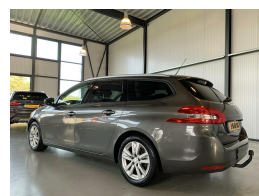

Peugeot 308 SW 1.2 PureTech Blue Lease Executive Panoramadak|CarPlay|Trekhaak

€14.750,00

Incl. BTW

Kenteken	J642BJ
Brandstof	Benzine
Bouwjaar	2020
Tellerstand	90006 KM
Carrosserie	Station
Transmissie	Handgeschakeld
Wegenbelasting	€ 148 - 167 per kwartaal
Kleur	Grijs
Aantal deuren	5
Aantal zitplaatsen	5
Aantal cilinders	3
Cilinderinhoud	1199cc
Vermogen	81kW / 110pk
Aandrijving	Voorwielaandrijving
Gem. verbruik	4.4l / 100km
Gewicht	1180kg
Topsnelheid	189km
Koppel	205nm
Max toeren p/m	5500