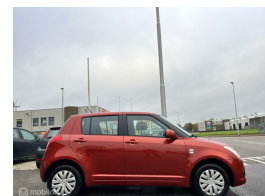

Suzuki Swift 1.3 4Grip Exclusive

€4.499,00

Marge

Kenteken	L779BZ
Brandstof	Benzine
Bouwjaar	2009
Tellerstand	153152 KM
Carrosserie	Hatchback
Transmissie	Handgeschakeld
Wegenbelasting	€ 102 - 115 per kwartaal
Kleur	Rood
Aantal deuren	5
Aantal zitplaatsen	5
Aantal cilinders	4
Cilinderinhoud	1328cc
Vermogen	68kW / 93pk
Aandrijving	Vierwielaandrijving
Gem. verbruik	6.2l / 100km
Gewicht	1035kg
Topsnelheid	167km
Koppel	116nm
Max toeren p/m	5800