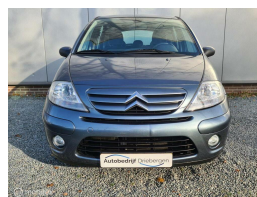

# Alfa Romeo Giulia 2.9 V6 Quadrifoglio

Marge

Let op! Dit is een voorbeeldadvertentie van  mobiloX

Kenteken	JF431X
Brandstof	Benzine
Bouwjaar	2015
Carrosserie	Sedan
Transmissie	Automaat
Kleur	Beige
Aantal deuren	4
Aantal zitplaatsen	5
Aantal cilinders	6
Cilinderinhoud	2891cc
Vermogen	375kW / 511pk
Aandrijving	Achterwielaandrijving
Gem. verbruik	3.9l / 100km
Gewicht	1595kg
Topsnelheid	307km
Koppel	600nm
Max toeren p/m	6500

## Selectie van opties en accessoires

- Elektrische ramen voor
- Cruise control
- Koplampreiniging
- Buitenspiegels verwarmbaar
- Regensensor
- Lederen stuurwiel
- Buitenspiegels in carrosseriekleur
- Anti Blokkeer Systeem
- Anti doorSlip Regeling
- Bestuurdersairbag
- Zij airbag(s) voor
- Hoofd airbag(s) voor
- Elektronisch Sper Differentieel
- Achterbank in delen neerklapbaar
- Elektrische ramen achter
- Passagiersstoel in hoogte verstelbaar
- Passagiersairbag
- Audio installatie
- Alarm klasse 1 (startblokkering)
- Buitenspiegels elektrisch verstelbaar
- Airco (automatisch)
- Bestuurdersstoel in hoogte
- Buitenspiegel(s) automatisch dimmend
- Hoofdsteunen anti-whiplash
- Dodehoek detectie
- Koplampen adaptief
- Multimedia-voorbereiding
- Autonomous Emergency Braking
- Parkeersensor voor
- DAB
- Bluetooth telefoonvoorbereiding
- LED dagrijverlichting
- Lederen interieurdelen
- LED achterlichten
- Apple Carplay/Android Auto
- Achteruitrij assistent
- Bots waarschuwing systeem
- Keyless start
- Elektrisch verstelbare bestuurdersstoel
- Elektrisch verstelbare passagiersstoel
- Centrale vergrendeling met afstandsbediening