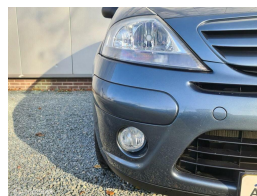

# Alfa Romeo Giulia 2.9 V6 Quadrifoglio

Marge

Let op! Dit is een voorbeeldadvertentie van  mobiloX

Kenteken	JF431X
Brandstof	Benzine
Bouwjaar	2015
Carrosserie	Sedan
Transmissie	Automaat
Kleur	Beige
Aantal deuren	4
Aantal zitplaatsen	5
Aantal cilinders	6
Cilinderinhoud	2891cc
Vermogen	375kW / 511pk
Aandrijving	Achterwielaandrijving
Gem. verbruik	3.9l / 100km
Gewicht	1595kg
Topsnelheid	307km
Koppel	600nm
Max toeren p/m	6500