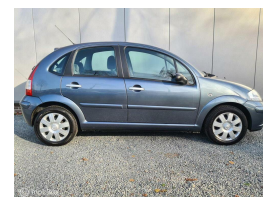

# Alfa Romeo Giulia 2.9 V6 Quadrifoglio

Marge

Let op! Dit is een voorbeeldadvertentie van  mobiloX

Kenteken	JF431X
Brandstof	Benzine
Bouwjaar	2015
Carrosserie	Sedan
Transmissie	Automaat
Kleur	Beige
Aantal deuren	4
Aantal zitplaatsen	5
Aantal cilinders	6
Cilinderinhoud	2891cc
Vermogen	375kW / 511pk
Aandrijving	Achterwielaandrijving
Gem. verbruik	3.9l / 100km
Gewicht	1595kg
Topsnelheid	307km
Koppel	600nm
Max toeren p/m	6500