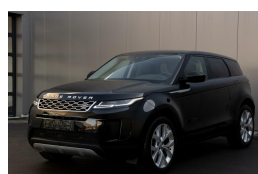

Land Rover Range Rover Evoque 2.0 P200 AWD SE

€45.945,00

Marge

Brandstof	Benzine
Bouwjaar	2021
Tellerstand	53890 KM
Carrosserie	SUV
Transmissie	Automaat
Kleur	Zwart
Aantal deuren	5
Aantal zitplaatsen	5
Aantal cilinders	4
Cilinderinhoud	1997cc
Vermogen	147kW / 200pk
Aandrijving	Vierwielaandrijving
Gem. verbruik	8.8l / 100km
Gewicht	1845kg
Topsnelheid	216km
Koppel	320nm
Max toeren p/m	5500

Selectie van opties en accessoires

- Elektrisch verstelbare stoel(en) met geheugen
- Regensensor
- Lederen stuurwiel
- Bestuurdersairbag
- Hoofd airbag(s) voor
- Stuurbevestiging snelheidsafhankelijk
- Passagiersairbag
- Alarm klasse 1 (startblokkering)
- Airco (automatisch)
- Bandenspanningscontrolesysteem
- Achteruitrijcamera
- Lichtmetalen velgen 20"
- Rijstrooksensor
- Dimlichten automatisch
- Elektronisch Stabiliteits Programma
- Hoofd airbag(s) achter
- Binnenspiegel automatisch dimmend
- Parkeer assistent
- Navigatiesysteem full map
- Buitenspiegel(s) automatisch dimmend
- Electronic climate control
- Parkeersensor voor en achter
- Multimedia scherm middel
- Achteruitwisser
- Achterbank in delen neerklapbaar.
- Elektrisch glazen panoramadak
- Elektrisch bedienbare achterklep met sensorsturing
- Elektrische ramen voor en achter
- Extra getint glas achter
- Glans exterieur delen
- Keyless entry
- Isofix bevestiging voor kinderzitjes
- Koplampreiniging
- Metaalkleur
- Luxe lederen bekleding
- Luxe lederen interieur
- Middenarmsteun voor
- Panoramadak