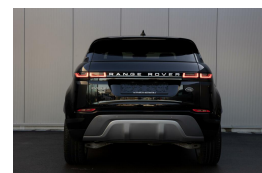

Land Rover Range Rover Evoque 2.0 P200 AWD SE

€45.945,00

Marge

Brandstof	Benzine
Bouwjaar	2021
Tellerstand	53890 KM
Carrosserie	SUV
Transmissie	Automaat
Kleur	Zwart
Aantal deuren	5
Aantal zitplaatsen	5
Aantal cilinders	4
Cilinderinhoud	1997cc
Vermogen	147kW / 200pk
Aandrijving	Vierwielaandrijving
Gem. verbruik	8.8l / 100km
Gewicht	1845kg
Topsnelheid	216km
Koppel	320nm
Max toeren p/m	5500