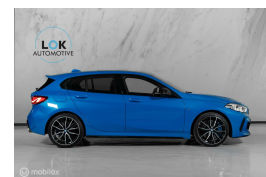

# BMW 1-serie M135i xDrive High Executive

€31.950,00

Marge

Kenteken	J276TV
Brandstof	Benzine
Bouwjaar	2019
Tellerstand	100500 KM
Carrosserie	Hatchback
Transmissie	Automaat
Wegenbelasting	€ 241 - 264 per kwartaal
Kleur	Blauw
Aantal deuren	5
Aantal zitplaatsen	5
Aantal cilinders	4
Cilinderinhoud	1998cc
Vermogen	225kW / 306pk
Aandrijving	Vierwielaandrijving
Gem. verbruik	7.4l / 100km
Gewicht	1500kg
Topsnelheid	250km
Koppel	450nm
Max toeren p/m	5000

## Selectie van opties en accessoires

- Elektrische ramen voor
- Lederen bekleding
- Boordcomputer
- Cruise control
- Buitenspiegels verwarmbaar
- Voorstoelen verwarmd
- Regensensor
- Lederen stuurwiel
- Anti Blokkeer Systeem
- Anti doorSlip Regeling
- Bestuurdersairbag
- Zij airbag(s) voor
- Hoofd airbag(s) voor
- Elektronisch Sper Differentieel
- Electronic climate control
- Alarm klasse 3
- Achterbank in delen neerklapbaar
- Radio
- Sportstoelen
- Elektrische ramen achter
- Stuurbekrachtiging snelheidsafhankelijk
- Passagiersstoel in hoogte verstelbaar
- Verkeersbord detectie
- LED dagrijverlichting
- Vermoeidheids herkenning
- M Aerodynamica
- Connected services
- Apple Carplay/Android Auto
- Volledig digitaal instrumentenpaneel
- Achteropkomend verkeer waarschuwing
- Bots waarschuwing systeem
- Rijstrooksensor
- Navigatiesysteem full map
- DAB
- Lederen stuurwiel en versnellingspook
- Lederen versnellingspook
- Sfeerverlichting
- Achterbank in delen neerklapbaar.
- Achterbank met armsteun en skiluk
- Achteruitwisser
- Achteruitrijcamera
- Airco