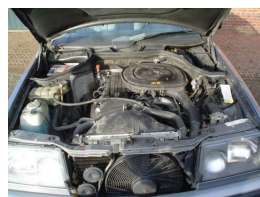

Mercedes 200-500 230 CE

€5.950,00

Marge

Brandstof	Benzine
Bouwjaar	1988
Tellerstand	149711 KM
Carrosserie	Coupé
Transmissie	Automaat
Kleur	Grijs
Aantal deuren	2
Aantal cilinders	4
Cilinderinhoud	2298cc
Vermogen	97kW / 132pk
Aandrijving	Achterwielaandrijving
Gewicht	1400kg
Topsnelheid	195km