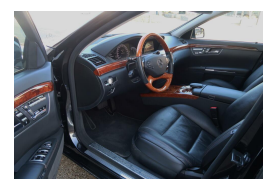

# Mercedes S-klasse 500 4-Matic|FULL OPTIONS|NIGHT VISION|SCHUIFDAC|SOFT CLOSE|ZEER GOED ONDERHOUDEN

€31.750,00

Marge

Kenteken	X218GR
Brandstof	Benzine
Bouwjaar	2012
Tellerstand	84903 KM
Carrosserie	Sedan
Transmissie	Automaat
Wegenbelasting	€ 369 - 404 per kwartaal
Kleur	Zwart
Kleur interieur	zwart
Aantal deuren	4
Aantal zitplaatsen	5
Aantal cilinders	8
Cilinderinhoud	4663cc
Vermogen	320kW / 436pk
Aandrijving	Vierwielaandrijving
Gem. verbruik	9.8l / 100km
Gewicht	1975kg
Topsnelheid	250km
Koppel	700nm
Max toeren p/m	5250

## Selectie van opties en accessoires

- Elektrische ramen voor en achter
- Lederen bekleding
- Koplampreiniging
- Elektrisch verstelbare stoel(en) met geheugen
- Houtafwerking interieur
- Regensensor
- Anti Blokkeer Systeem
- Anti doorSlip Regeling
- Bestuurdersairbag
- Zij airbag(s) voor
- Hoofd airbag(s) voor
- Alarm klasse 3
- Warmtewerend glas
- Stuurbekrachtiging snelheidsafhankelijk
- Passagiersairbag
- Buitenspiegels elektrisch verstel- en verwarmbaar
- Airco (automatisch)
- Centrale vergrendeling met afstandsbediening
- Stuur verstelbaar
- Lendesteunen (verstelbaar)
- Elektrisch schuif-/kanteldak
- Elektrisch rol gordijn voor achterruit
- Buitenspiegels verwarmbaar
- Interieur voorverwarming/(koeling)
- Isofix bevestiging voor kinderzitjes
- Lederen interieur
- Luxe lederen bekleding
- Middenarmsteun voor
- Nachtzicht-assistent
- Navigatiesysteem
- Park Distance Control
- Voorstoel(en) met massagefunctie
- TV-ontvanger
- Stuurwiel met houtinleg
- Stuurwiel multifunctioneel
- Sportvelgen
- Ruitensproeiers/wisserblader verwarmbaar
- Audio installatie high end
- Lichtmetalen velgen multi-spaaks 18"