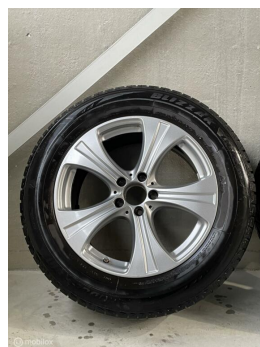

€600,00

Marge

**VBL**  
van Bergen & Lamens

Kleur Grijs

Selectie van opties en accessoires

Interesse? Bel met **0181231010**

Van Bergen & Lamens  
Hopperweg 11-10  
3225LS Hellevoetsluis