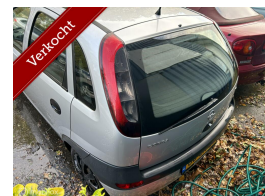

Opel Corsa 1.2-16V Njoy

€1.350,00

Marge

Kenteken	88LHLS
Brandstof	Benzine
Bouwjaar	2003
Tellerstand	223179 KM
Carrosserie	Hatchback
Transmissie	Handgeschakeld
Wegenbelasting	€ 79 - 88 per kwartaal
Kleur	Grijs
Aantal deuren	5
Aantal zitplaatsen	5
Aantal cilinders	4
Cilinderinhoud	1199cc
Vermogen	55kW / 75pk
Aandrijving	Voorwielaandrijving
Gem. verbruik	6.4l / 100km
Gewicht	935kg
Topsnelheid	170km
Koppel	110nm
Max toeren p/m	5600