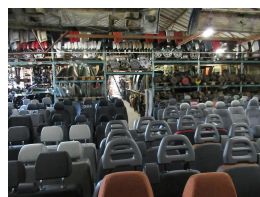

Opel Vectra GTS 2.2-16V Sport

Marge

Brandstof	Benzine
Bouwjaar	2006
Carrosserie	Hatchback
Transmissie	Handgeschakeld
Aantal deuren	5
Aantal zitplaatsen	5
Aantal cilinders	4
Cilinderinhoud	2198cc
Vermogen	114kW / 155pk
Aandrijving	Voorwielaandrijving
Gem. verbruik	7.5l / 100km
Gewicht	1375kg
Topsnelheid	218km
Koppel	220nm
Max toeren p/m	5600