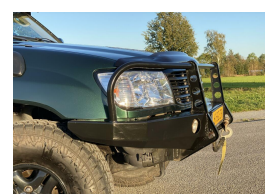

# Toyota LandCruiser 100 4.2 TDI Executive

€31.250,00

Excl. BTW

Kenteken	61BGZR
Brandstof	Diesel
Bouwjaar	2000
Tellerstand	472367 KM
Carrosserie	SUV
Transmissie	Automaat
Wegenbelasting	€ 231 per kwartaal

Kleur	Groen
Aantal deuren	5
Aantal zitplaatsen	5
Aantal cilinders	6
Cilinderinhoud	4164cc
Vermogen	150kW / 204pk
Aandrijving	Vierwielaandrijving
Gewicht	2510kg
Topsnelheid	175km