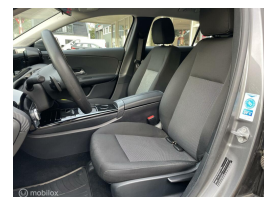

# Mercedes A-klasse 250e Led, Climat, Camera, Bluetooth, LM..

€24.800,00

Incl. BTW

Brandstof	Hybride (Elektrisch/Benzine)
Bouwjaar	2020
Tellerstand	100739 KM
Carrosserie	Hatchback
Transmissie	Automaat
Kleur	Grijs
Aantal deuren	5
Aantal zitplaatsen	5
Aantal cilinders	4
Cilinderinhoud	1332cc
Vermogen	118kW / 161pk
Aandrijving	Voorwielaandrijving
Gem. verbruik	1l / 100km
Gewicht	1580kg
Topsnelheid	235km
Koppel	230nm
Max toeren p/m	5500