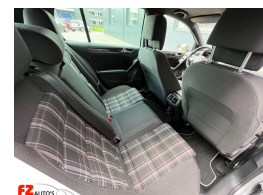

Volkswagen Golf 1.2 TSI Highline

€8.950,00

Marge

Kenteken	GP988V
Brandstof	Benzine
Bouwjaar	2013
Tellerstand	145056 KM
Carrosserie	Hatchback
Transmissie	Handgeschakeld
Wegenbelasting	€ 125 - 141 per kwartaal
Kleur	Grijs
Kleur interieur	grijs
Aantal deuren	5
Aantal zitplaatsen	5
Aantal cilinders	4
Cilinderinhoud	1197cc
Vermogen	77kW / 105pk
Aandrijving	Voorwielaandrijving
Gem. verbruik	5.7l / 100km
Gewicht	1133kg
Topsnelheid	192km
Koppel	175nm
Max toeren p/m	4500