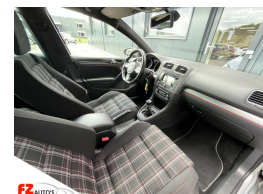

Volkswagen Golf 1.2 TSI Highline

€8.950,00

Marge

Kenteken	GP988V
Brandstof	Benzine
Bouwjaar	2013
Tellerstand	145056 KM
Carrosserie	Hatchback
Transmissie	Handgeschakeld
Wegenbelasting	€ 125 - 141 per kwartaal
Kleur	Grijs
Kleur interieur	grijs
Aantal deuren	5
Aantal zitplaatsen	5
Aantal cilinders	4
Cilinderinhoud	1197cc
Vermogen	77kW / 105pk
Aandrijving	Voorwielaandrijving
Gem. verbruik	5.7l / 100km
Gewicht	1133kg
Topsnelheid	192km
Koppel	175nm
Max toeren p/m	4500